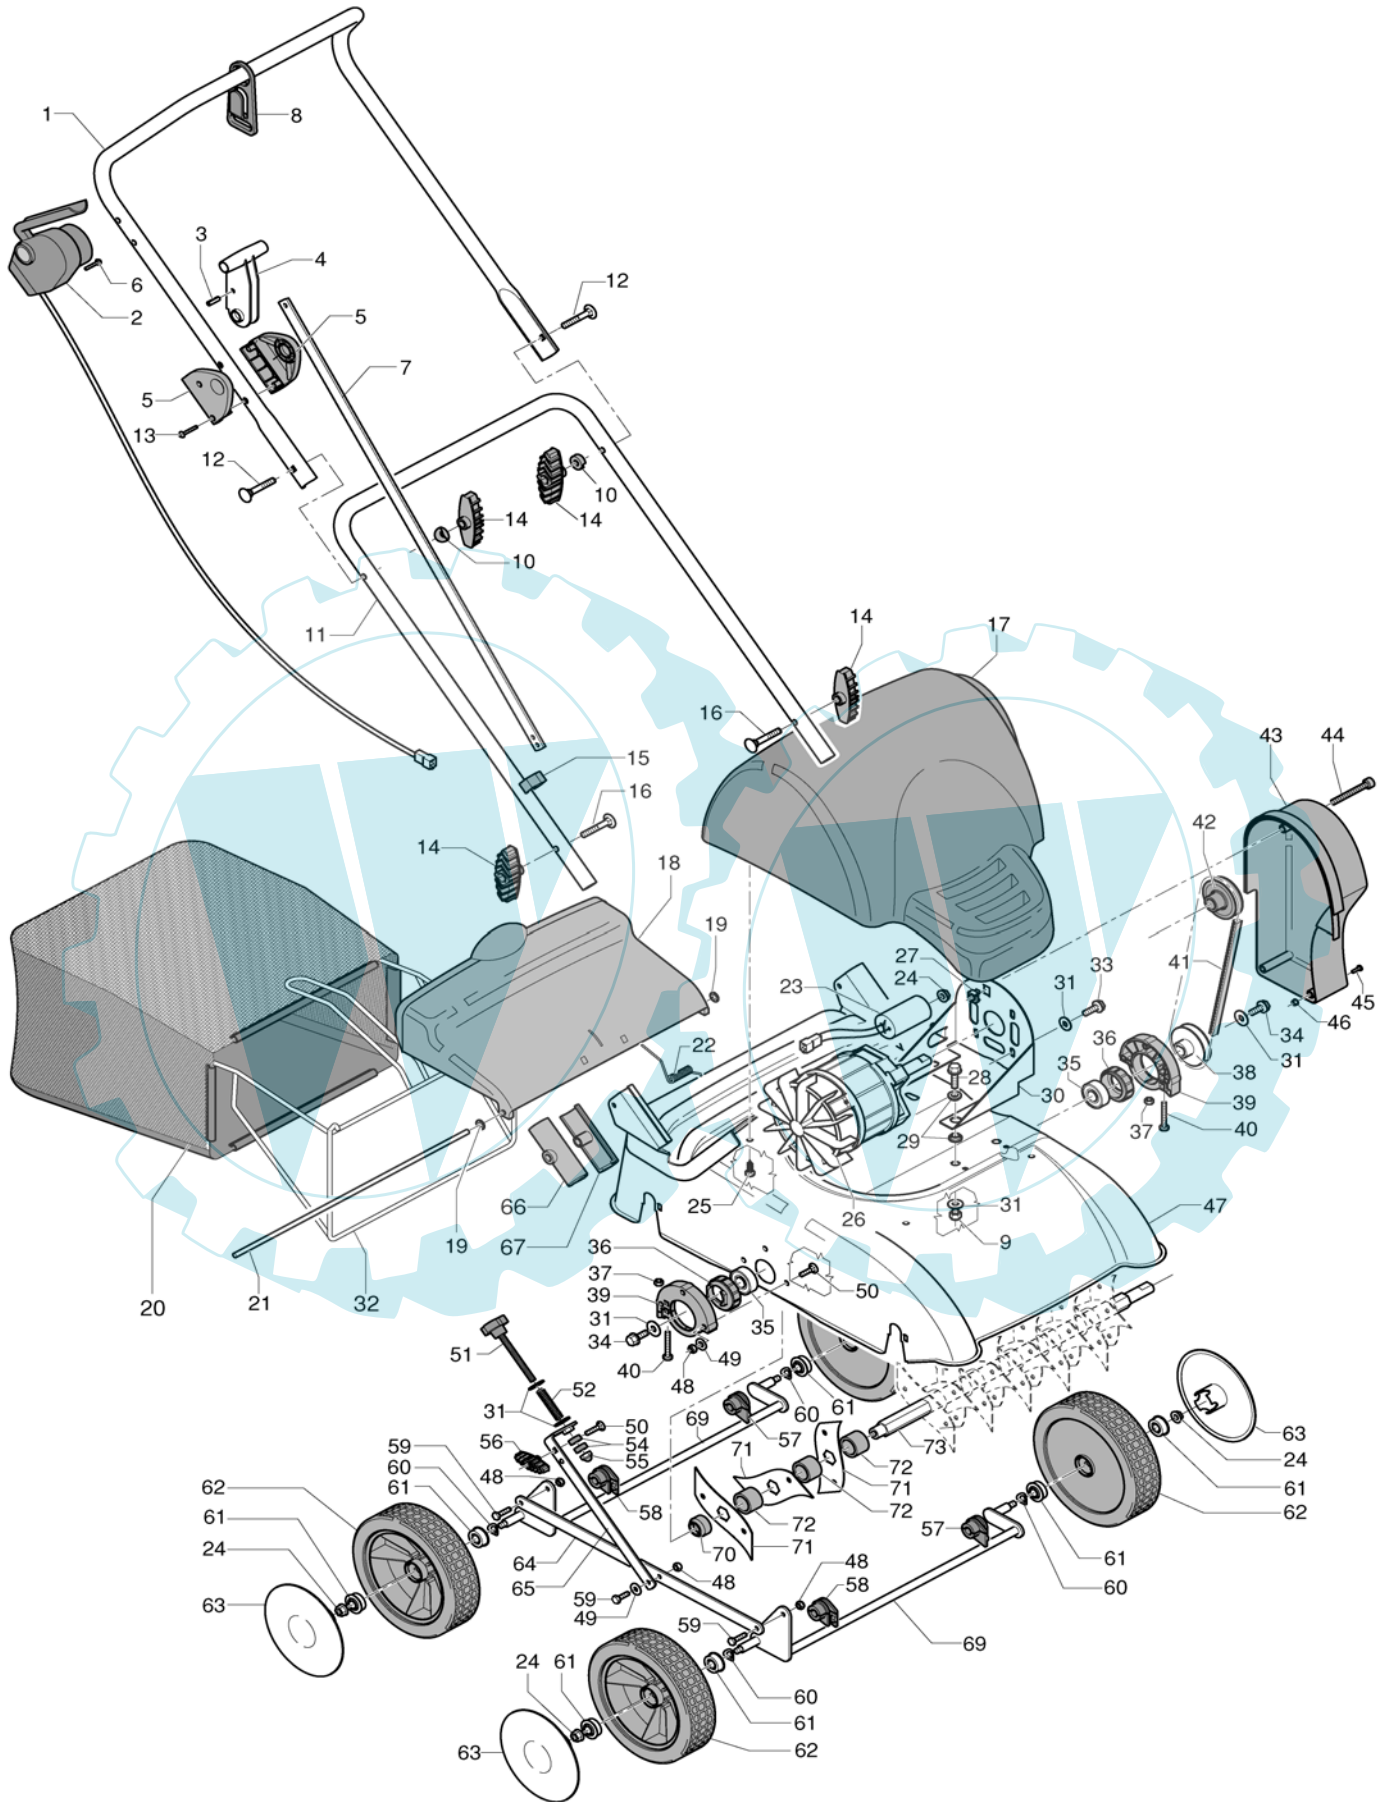

## Service

Pos.	PN ELX	MEP P/n°	DESCRIPTION	Q.ty	Pos.	PN ELX	MEP P/n°	DESCRIPTION	Q.ty
1	531213697	CP039037	HANDLE	1	37	531213725	CP042706	KNOB	2
2	531213698	CP039184	SWITCH	1	38	531213726	CP039259	PULLEY	1
3	531213699	CP045620	PIN	1	39	531213727	CP039212	SOPPORT	2
4	531213700	CP039224	LEVER	1	40	531213728	CP060645	SCREW	2
5	531213701	CP039225	SOPPORT	2	41	531213729	CP047822	BELT	1
6	531213702	CP023925	SCREW	2	42	531213730	CP039264	PULLEY	1
7	531213703	CP039064	LINK	1	43	531213731	CP039096	BELT COVER	1
8	531213704	CP042222	CABLE SUPPORT	1	44	531213732	CP039871	SCREW	1
9	531201256	CP044708	KNOB	4	45	531213733	CP060412	SCREW	2
10	531205841	10141263	WASHER	2	46	531213734	CP042804	KNOB	2
11	531213706	CP039031	HANDLE	1	47	531213735	CP039005.02	DECK	1
12	531201250	CP040850	SCREW	2	48	531201232	CP044906	KNOB	9
13	531213707	CP024225	SCREW	4	49	531201236	CP032907	WASHER	7
14	531205840	10141253	KNOB HANDLE	4	50	531213736	CP040625	SCREW	7
15	531213661	CP050222	CLIP	1	51	531213737	CP039223	SCREW	1
16	531213709	CP040860	SCREW	2	52	531213738	CP039192	SPRING	1
17	531213710	CP039175	COVER	1	54	531213739	CP050233	WASHER	2
18	531213711	CP039018	REAR DOOR	1	55	531213740	CP044808	KNOB	1
19	531213631	CP046607	RETAINER	2	56	531213741	CP032228	KNOB HANDLE	1
20	531213712	CP039081	GRASS BAG	1	57	531213195	CP047212	SUPPORT	2
21	531213713	CP039201	HINGE PIN	1	58	531213196	CP047213	SUPPORT	2
22	531213714	CP039193	SPRING	1	59	531213742	CP030620	SCREW	3
23	531213715	CP019817	CONDENSER	1	60	531213620	CP032813	WASHER	4
24	531201253	CP042808	KNOB	5	61	531213625	CP038227	BALL BEARING	8
25	531213716	CP024815	SCREW	4	62	531213743	CP050110	WHEEL	4
26	531213717	CP017164	ENGINE	1	63	531213744	CP050132	HUB CAP	4
27	531213718	CP045808	KNOB	1	64	531213745	CP039066	LINK	1
28	531213619	CP030825	SCREW	4	65	531213746	CP039065	LINK	1
29	531213719	CP039230	SPACER	8	66	531213747	CP042212F	HALF INSULATOR	2
30	531213720	CP039254	SUPPORT	1	67	531213748	CP042212M	HALF INSULATOR	2
31	531201238	CP032909	WASHER	12	69	531213749	CP039051	FRONT-REAR AXLE	2
32	531213721	CP039076	FRAME	1	70	531213750	CP039215	SPACER	2
33	531201231	CP030816	SCREW	4	71	531213751	CP039015	BLADE	16
34	531213722	CP030821	SCREW	2	72	531213752	CP039216	SPACER	15
35	531213723	CP038040	BALL BEARING	2	73	531213753	CP039258	SHAFT	1
36	531213724	CP039213	SOPPORT	2					